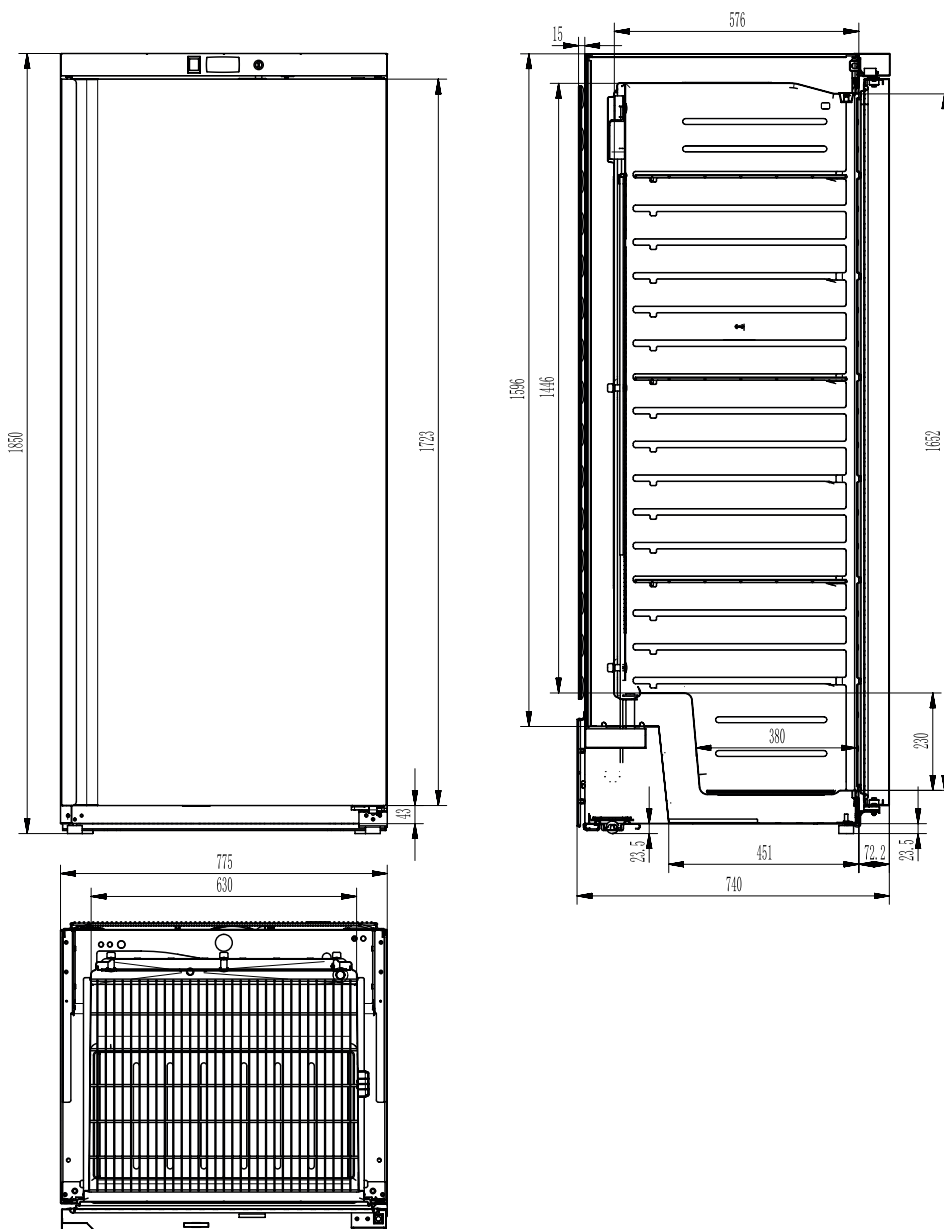

Technický list

Vlastnosti produktu

Skříň chladicí 533 l, prosklené dveře, nerez

Model	Sap kód	00018395
DRR 600 GS	Skupina artiklů	Skříňe chladicí a mrazicí

- Objem komory [l]: 533
- Minimální teplota zařízení [°C]: 0
- Maximální teplota zařízení [°C]: 10
- Tloušťka izolace [mm]: 70
- Typ ovládání: Digitální
- Vnitřní osvětlení: Ano
- Zámek dveří: Ano
- Otevírání zařízení: Oboustranné
- Roční spotřeba energie [kWh/rok]: 745

Sap kód	00018395	Objem brutto [m3]	1.229
Šířka netto [mm]	775	Objem netto [m3]	1.075
Hloubka netto [mm]	750	Minimální teplota zařízení [°C]	0
Výška netto [mm]	1850	Maximální teplota zařízení [°C]	10
Hmotnost netto [kg]	103.00	Chladivo	R290
Příkon elektrický [kW]	0.175	Hlučnost přístroje [dB]	50,4-51,1
Napájení	230 V / 1N - 50 Hz	Nosnost [kg]	30
Energetická třída	D	Hmotnost chladiva [g]	107.00
Objem komory [l]	533	Klimatická třída	3

Technický list

Technický výkres

Skříň chladicí 533 l, prosklené dveře, nerez

Model

Sap kód

00018395

DRR 600 GS

Skupina artiklů

Skříň chladicí a mrazicí

Rozměry

DRR 600 GS